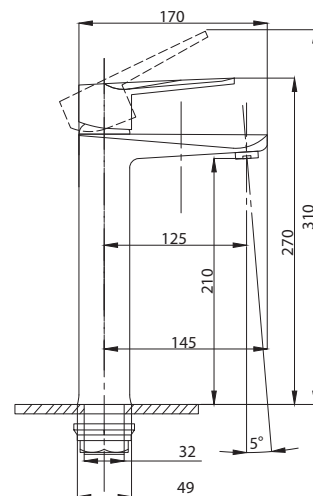

Смеситель для раковины  
серия: STEEL  
арт. **PSM-301-5**  
материал:  
Нерж. сталь AISI 304  
картридж: 35мм  
гибкая подводка: 40см.  
тип: См-УМОЦБА

Смеситель для раковины  
серия: STEEL  
арт. **PSM-301-6**  
материал:  
Нерж. сталь AISI 304  
картридж: 35мм  
гибкая подводка: 40см.  
тип: См-УМОЦБА