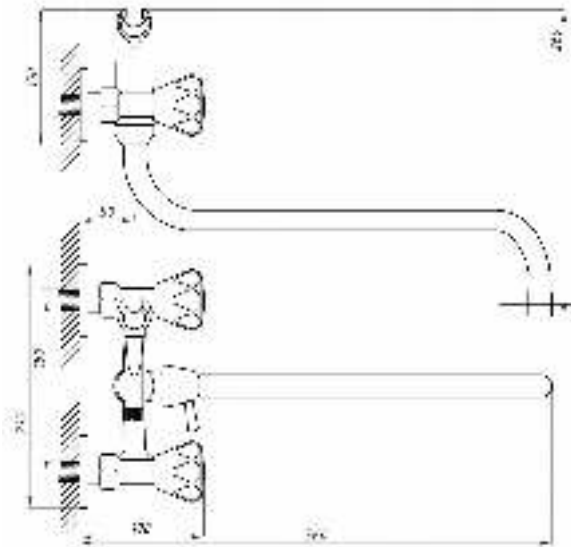

Смеситель для ванны с душем  
серия: СТАНДАРТ-А  
арт. **PSM-156-89**  
материал: Латунь  
кран-буксы  
дивертор: Флажковый  
эксцентрики: Рус  
тип: См-ВУДРНШЛА

03

06

30

50

65

77

80