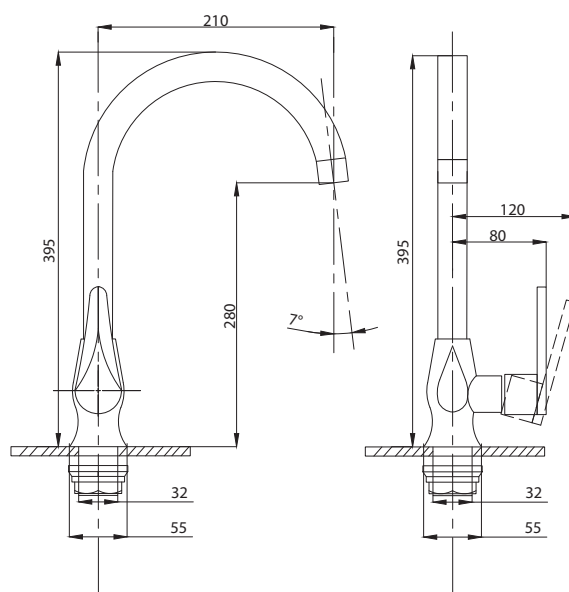

# серия STEEL

Смеситель  
для ванны с душем  
серия: STEEL  
арт. **PSM-300-1**  
материал:  
Нерж. сталь AISI 304  
картридж: 35мм  
дивертор: вытяжной  
эксцентрики: Евро  
тип: См-ВОРНШЛА

Смеситель для кухни  
серия: STEEL  
арт. **PSM-300-3**  
материал:  
Нерж. сталь AISI 304  
картридж: 35мм  
гибкая подводка: 44см.  
тип: См-МОЦБА