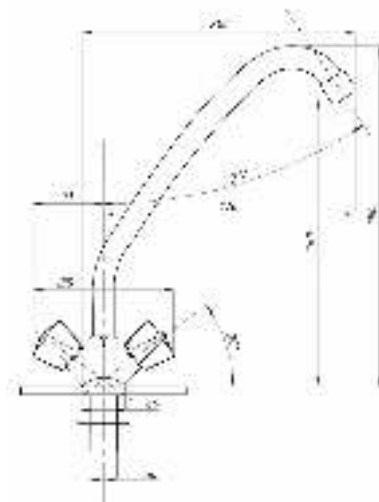

77

80

89

99

Смеситель для кухни и раковины  
серия: СТАНДАРТ-А  
арт. **PSM-127-89**  
материал: Латунь  
кран-буксы  
гибкая подводка: нет  
тип: См-МДЦБА

Смеситель для раковины  
серия: СТАНДАРТ-А  
арт. **PSM-712-89**  
материал: Латунь  
кран-буксы  
гибкая подводка: нет  
тип: См-УмДЦБА