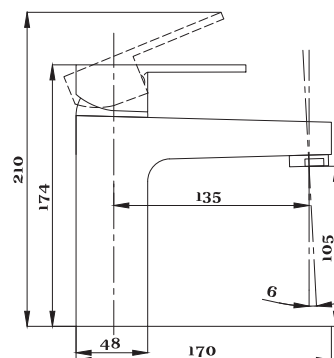

# серия КВАДРО

Смеситель  
для ванны с душем  
серия: КВАДРО  
арт. **PSM-184-38**  
материал: Латунь  
кран-буксы  
дивертор: Керамический  
эксцентрики: Евро  
тип: См-ВУОРНШЛА

Смеситель для ванны с душем  
серия: КВАДРО  
арт. **PSM-192-38**  
материал: Латунь  
кран-буксы  
дивертор: керамический  
эксцентрики: Евро  
тип: См-ВУОРНШЛА