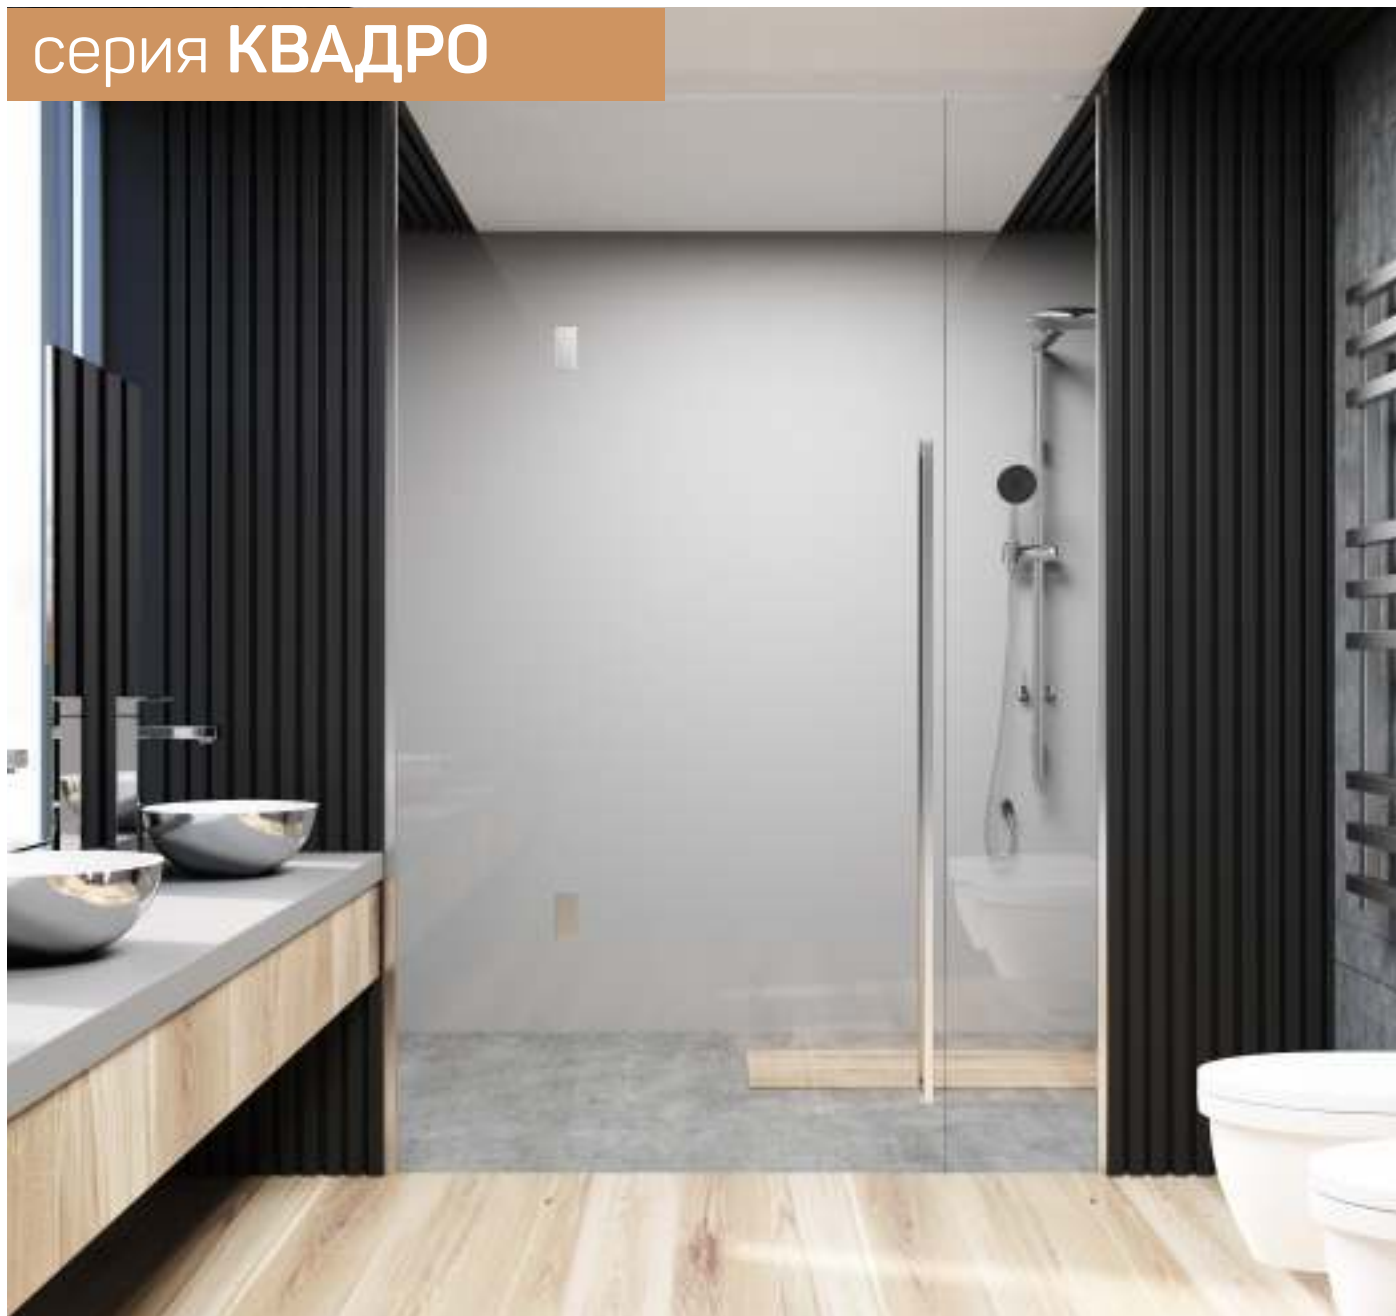

# серия КВАДРО

Смеситель  
для ванны с душем  
серия: КВАДРО  
арт. **PSM-184-38**  
материал: Латунь  
кран-буксы  
дивертор: Керамический  
эксцентрики: Евро  
тип: См-ВУОРНШЛА

Смеситель для ванны с душем  
серия: КВАДРО  
арт. **PSM-192-38**  
материал: Латунь  
кран-буксы  
дивертор: керамический  
эксцентрики: Евро  
тип: См-ВУОРНШЛА