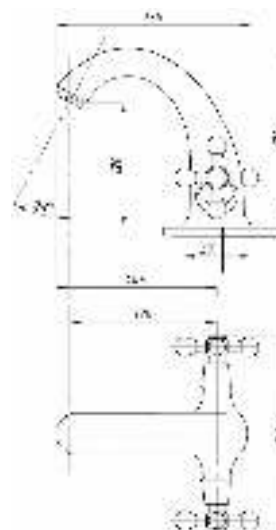

Смеситель для раковины
серия: ЕВРО
арт. **PSM-712-75**
материал: Латунь
кран-буксы
гибкая подводка: нет
тип: См-УмДЦБА

048

075