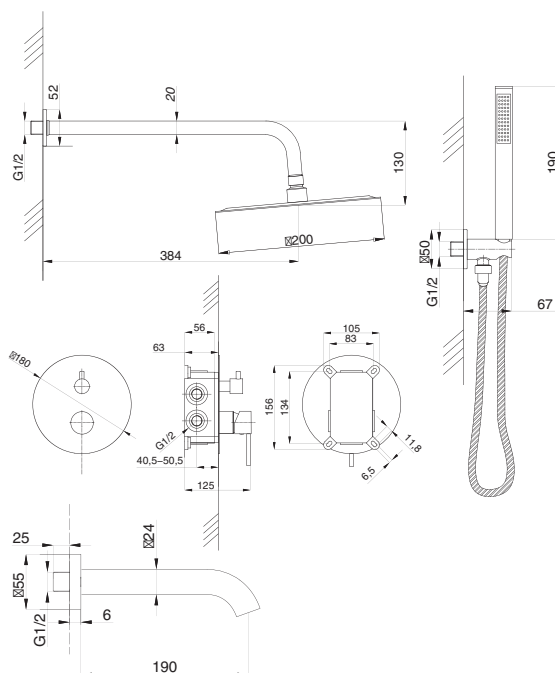

Смеситель с гигиеническим душем встраиваемый  
 серия: CUBE  
 арт. **PSM-CB-0720**  
 материал: Латунь  
 картридж: 25мм.  
 тип: См-БдОРЗШл