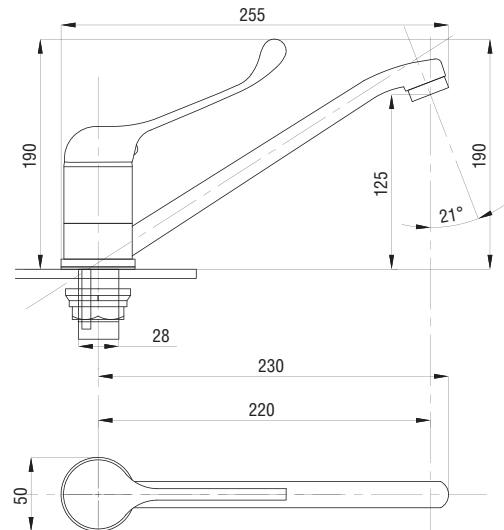

# серия МЕДИК

Смеситель для раковины  
и кухни локтевой  
серия: МЕДИК  
арт. **PSM-215-055**  
материал: Латунь  
картридж: 40мм  
гибкая подводка: нет  
тип: См-УмлЦБА,  
См-МлЦБА

Смеситель для кухни и раковины локтевой  
серия: МЕДИК  
арт. **PSM-425-055**  
материал: Латунь  
картридж: 40мм  
гибкая подводка: нет  
тип: См-МЛЦБА,  
См-УмлЦБА