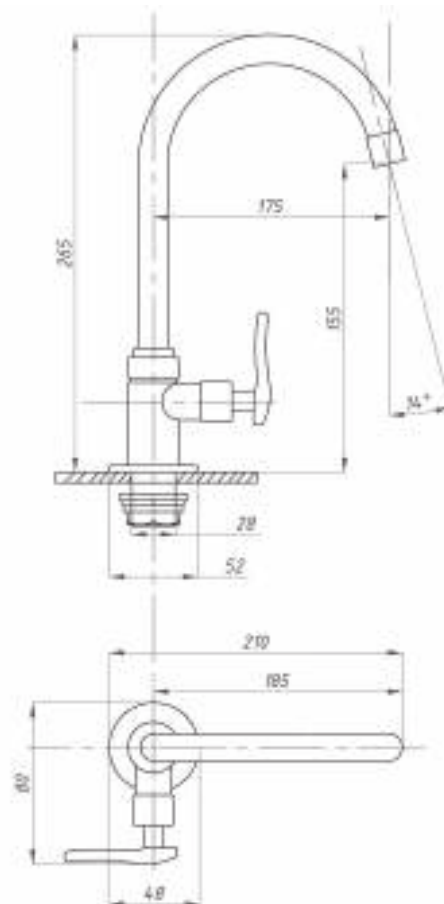

**008**

**023**

Смеситель для раковины и кухни  
серия: ПЛЮС  
арт. **PSM-425-008**  
материал: Латунь  
картридж: 40мм  
гибкая подводка: нет  
тип: См-МОЦБА,  
См-УМОЦБА

**017**

**023**

Кран для одной воды  
серия: ПЛЮС  
арт. **PSM-905-89**  
материал: Латунь  
кран-букса  
гибкая подводка: нет  
тип: Кр-ЦБА