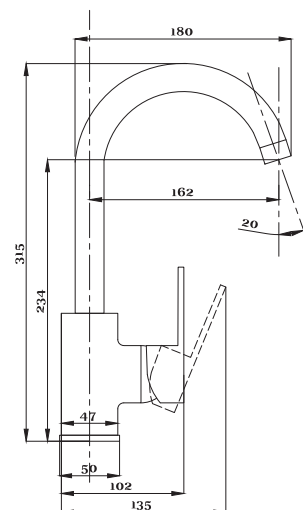

Смеситель для ванны с душем
серия: 700
арт. **PSM-700-1**
материал: Латунь
картридж: 40мм
дивертор: Вытяжной
эксцентрики: Евро
тип: См-ВОРНШЛА

Смеситель для кухни
серия: 700
арт. **PSM-700-3**
материал: Латунь
картридж: 35мм
гибкая подводка: 44см
тип: См-МОЦБА

Смеситель для душа
серия: 700
арт. **PSM-700-4**
материал: Латунь
картридж: 40мм
эксцентрики: Евро
тип: См-ДшОНРШЛ

Смеситель для раковины
серия: 700
арт. **PSM-700-5**
материал: Латунь
картридж: 40мм
гибкая подводка: 40см
тип: См-УМОЦБА