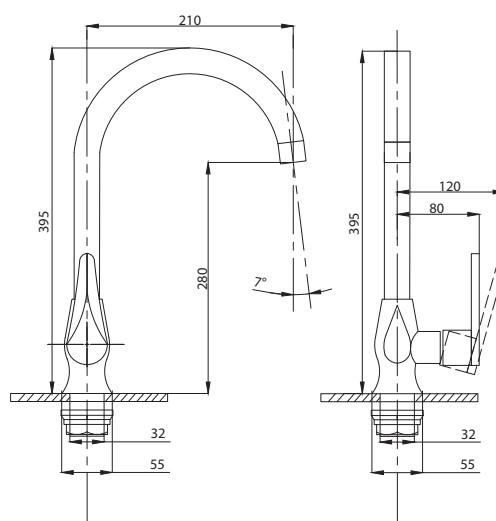

Смеситель для ванны с душем  
арт. **PSM-303-1**  
материал:  
Нерж.сталь AISI 304  
картридж: 35мм  
дивертор: Вытяжной  
эксцентрики: Евро  
тип: См-ВОРНШЛА

Смеситель для кухни  
серия: STEEL  
арт. **PSM-303-3**  
материал:  
Нерж. сталь AISI 304  
картридж: 35мм  
гибкая подводка: 50см  
тип: См-МОЦБА