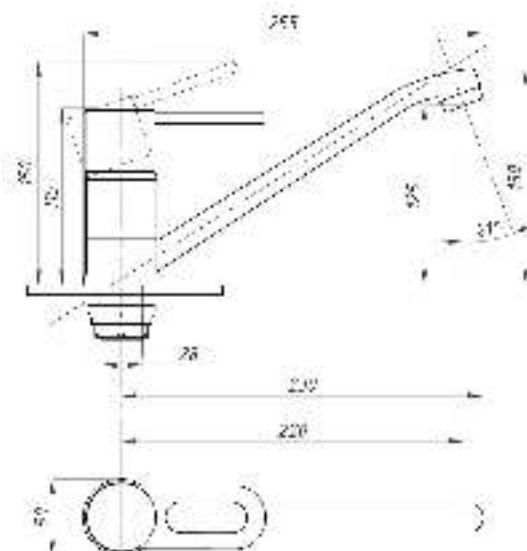

Смеситель для кухни
серия: ПЛЮС
арт. **PSM-335-008**
материал: Латунь
картридж: 40мм
гибкая подводка: нет
тип: См-МОЦБА

017

023

Смеситель для раковины и кухни
серия: ПЛЮС
арт. **PSM-215-008**
материал: Латунь
картридж: 40мм
гибкая подводка: нет
тип: См-УМОЦБА,
См-МОЦБА

008

023

Смеситель для раковины и кухни
серия: ПЛЮС
арт. **PSM-425-008**
материал: Латунь
картридж: 40мм
гибкая подводка: нет
тип: См-МОЦБА,
См-УМОЦБА

017

023