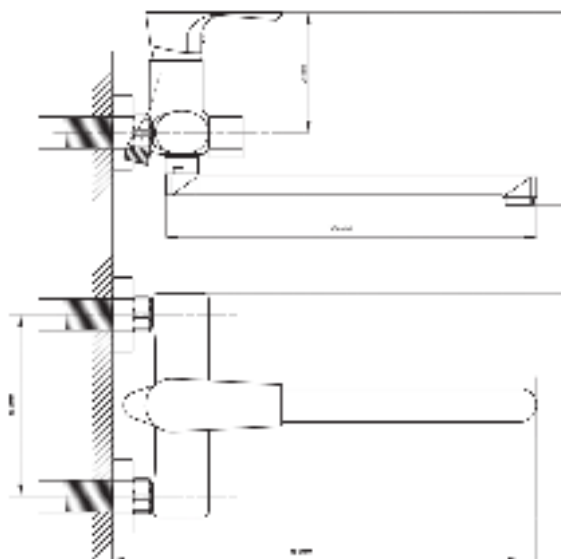

Смеситель для ванны с душем
серия: 400
арт. **PSM-400-1**
материал: Латунь
картридж: 35мм
дивертор: Вытяжной
эксцентрики: Евро
тип: См-ВОРНШЛА

Смеситель для ванны с душем
серия: 400
арт. **PSM-400-2**
материал: Латунь
картридж: 35мм
дивертор:
Керамический
эксцентрики: Евро
тип: См-ВУОРНШЛА

Смеситель для кухни
серия: 400
арт. **PSM-400-3**
материал: Латунь
картридж: 35мм
гибкая подводка: 44см
тип: См-МОЦБА