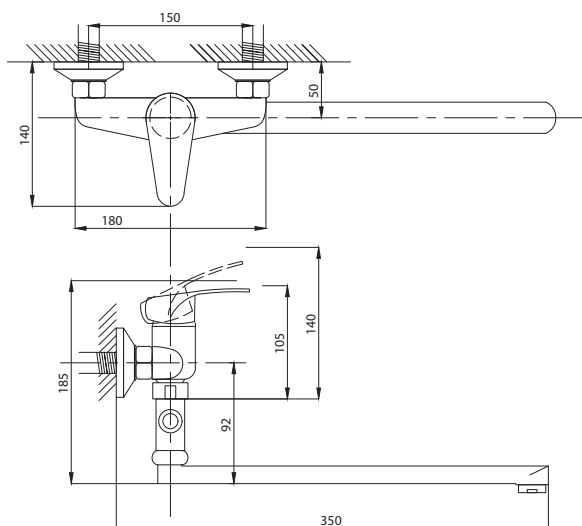

серия КОМПЛЕКТАЦИЯ

Смеситель для ванны  
серия: КОМПЛЕКТАЦИЯ  
арт. **PSM-104-1**  
материал: Латунь  
картридж: 35мм.  
дивертор: Вытяжной  
эксцентрики: Евро  
тип: См-ВОРНШЛА

Смеситель для ванны  
с душем  
серия: КОМПЛЕКТАЦИЯ  
арт. **PSM-104-2**  
материал: Латунь  
картридж: 35мм  
дивертор: Керамический  
эксцентрики: Евро  
тип: См-ВУОРНШЛА