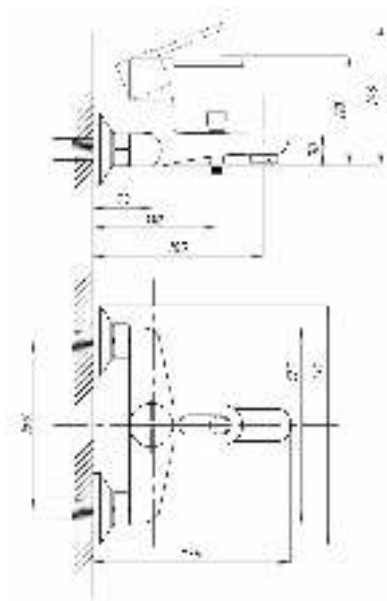

# серия МОДЕРН

Смеситель для ванны с душем  
серия: ПЛЮС  
арт. **PSM-815-008**  
материал: Латунь  
картридж: 40мм  
дивертор: Вытяжной  
эксцентрики: Рус  
тип: См-ВОРНШЛА

**017**

**023**

Смеситель для ванны с душем  
серия: ПЛЮС  
арт. **PSM-777-037**  
материал: Латунь  
картридж: 40мм  
дивертор: Керамический  
эксцентрики: Евро  
тип: См-ВУОРНШЛА