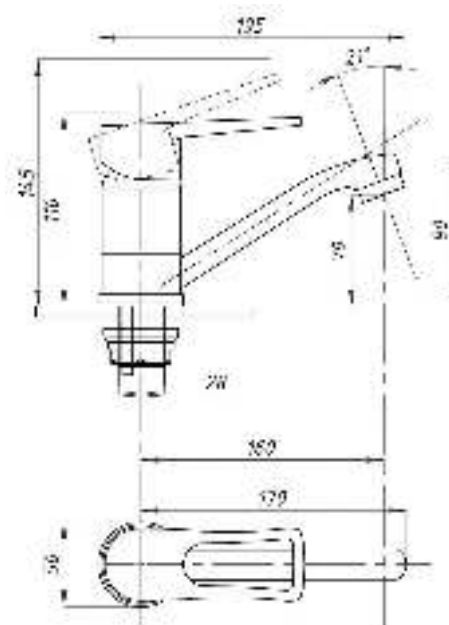

Смеситель для раковины и кухни
серия: ПЛЮС
арт. **PSM-215-008**
материал: Латунь
картридж: 40мм
гибкая подводка: нет
тип: См-УМОЦБА,
См-МОЦБА

008

023

Смеситель для раковины и кухни
серия: ПЛЮС
арт. **PSM-425-008**
материал: Латунь
картридж: 40мм
гибкая подводка: нет
тип: См-МОЦБА,
См-УМОЦБА

017

023